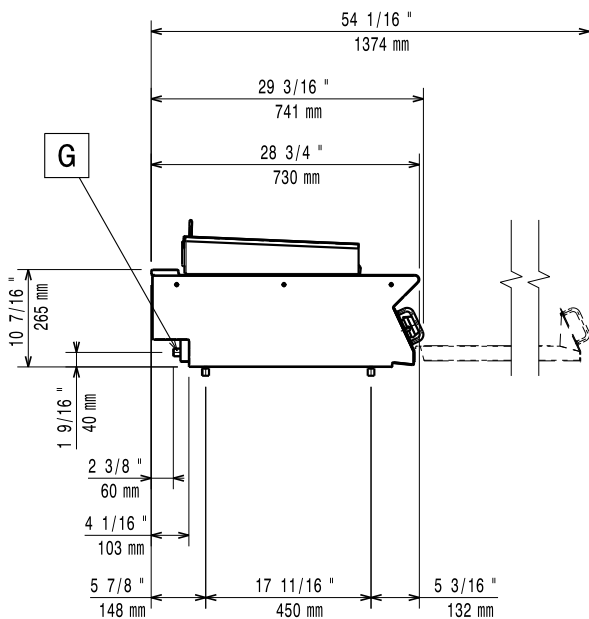

Electrolux
PROFESSIONAL

Modularna horizontalna linija 700XP 1/2 modula Plinski Power roštilj

Bočna/o

Plin

Snaga plina:	371042 (E7GRGDGC0P)	7 kW
Standardna priprema za plin:		Prirodni plin G20 (20mbar)
Opcija vrste plina:		
Ulaz plina:		1/2"

Ključne informacije:

Neto težina:	ISO 9001 kg
Transportna težina:	50 kg
Transportna visina:	580 mm
Transportna širina:	460 mm
Transportna dubina:	820 mm
Transportni volumen:	0.22 m³

Ukoliko se uređaj instalira iznad ili pored osjetljivog na temperaturu namještaja ili slično, sigurnosni prorez od 150mm treba biti poštovan ili instalirana termička zaštita.

Grupa certifikata: N7EGG