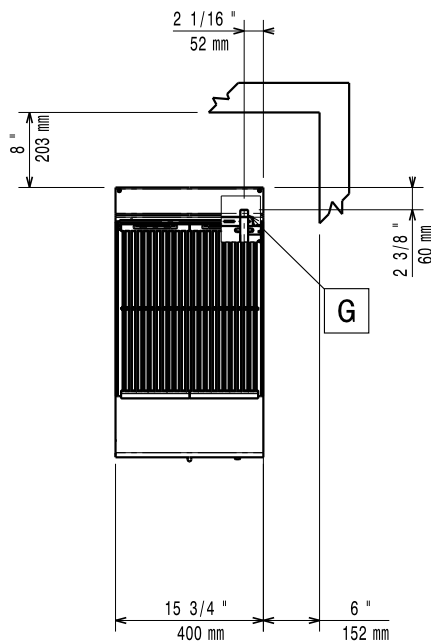

Gornja/e

Plin

Snaga plina:	371042 (E7GRGDGC0P)	7 kW
Standardna priprema za plin:		Prirodni plin G20 (20mbar)
Opcija vrste plina:		
Ulaz plina:		1/2"

Ključne informacije:

Neto težina:	ISO 9001 kg
Transportna težina:	50 kg
Transportna visina:	580 mm
Transportna širina:	460 mm
Transportna dubina:	820 mm
Transportni volumen:	0.22 m³

Ukoliko se uređaj instalira iznad ili pored osjetljivog na temperaturu namještaja ili slično, sigurnosni prorez od 150mm treba biti poštovan ili instalirana termička zaštita.

Grupa certifikata: N7EGG