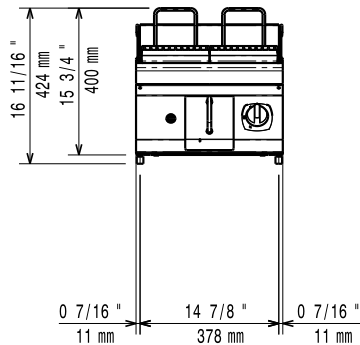

Electrolux
PROFESSIONAL

Modularna horizontalna linija 700XP 1/2 modula Plinski Power roštilj

Prednja/e